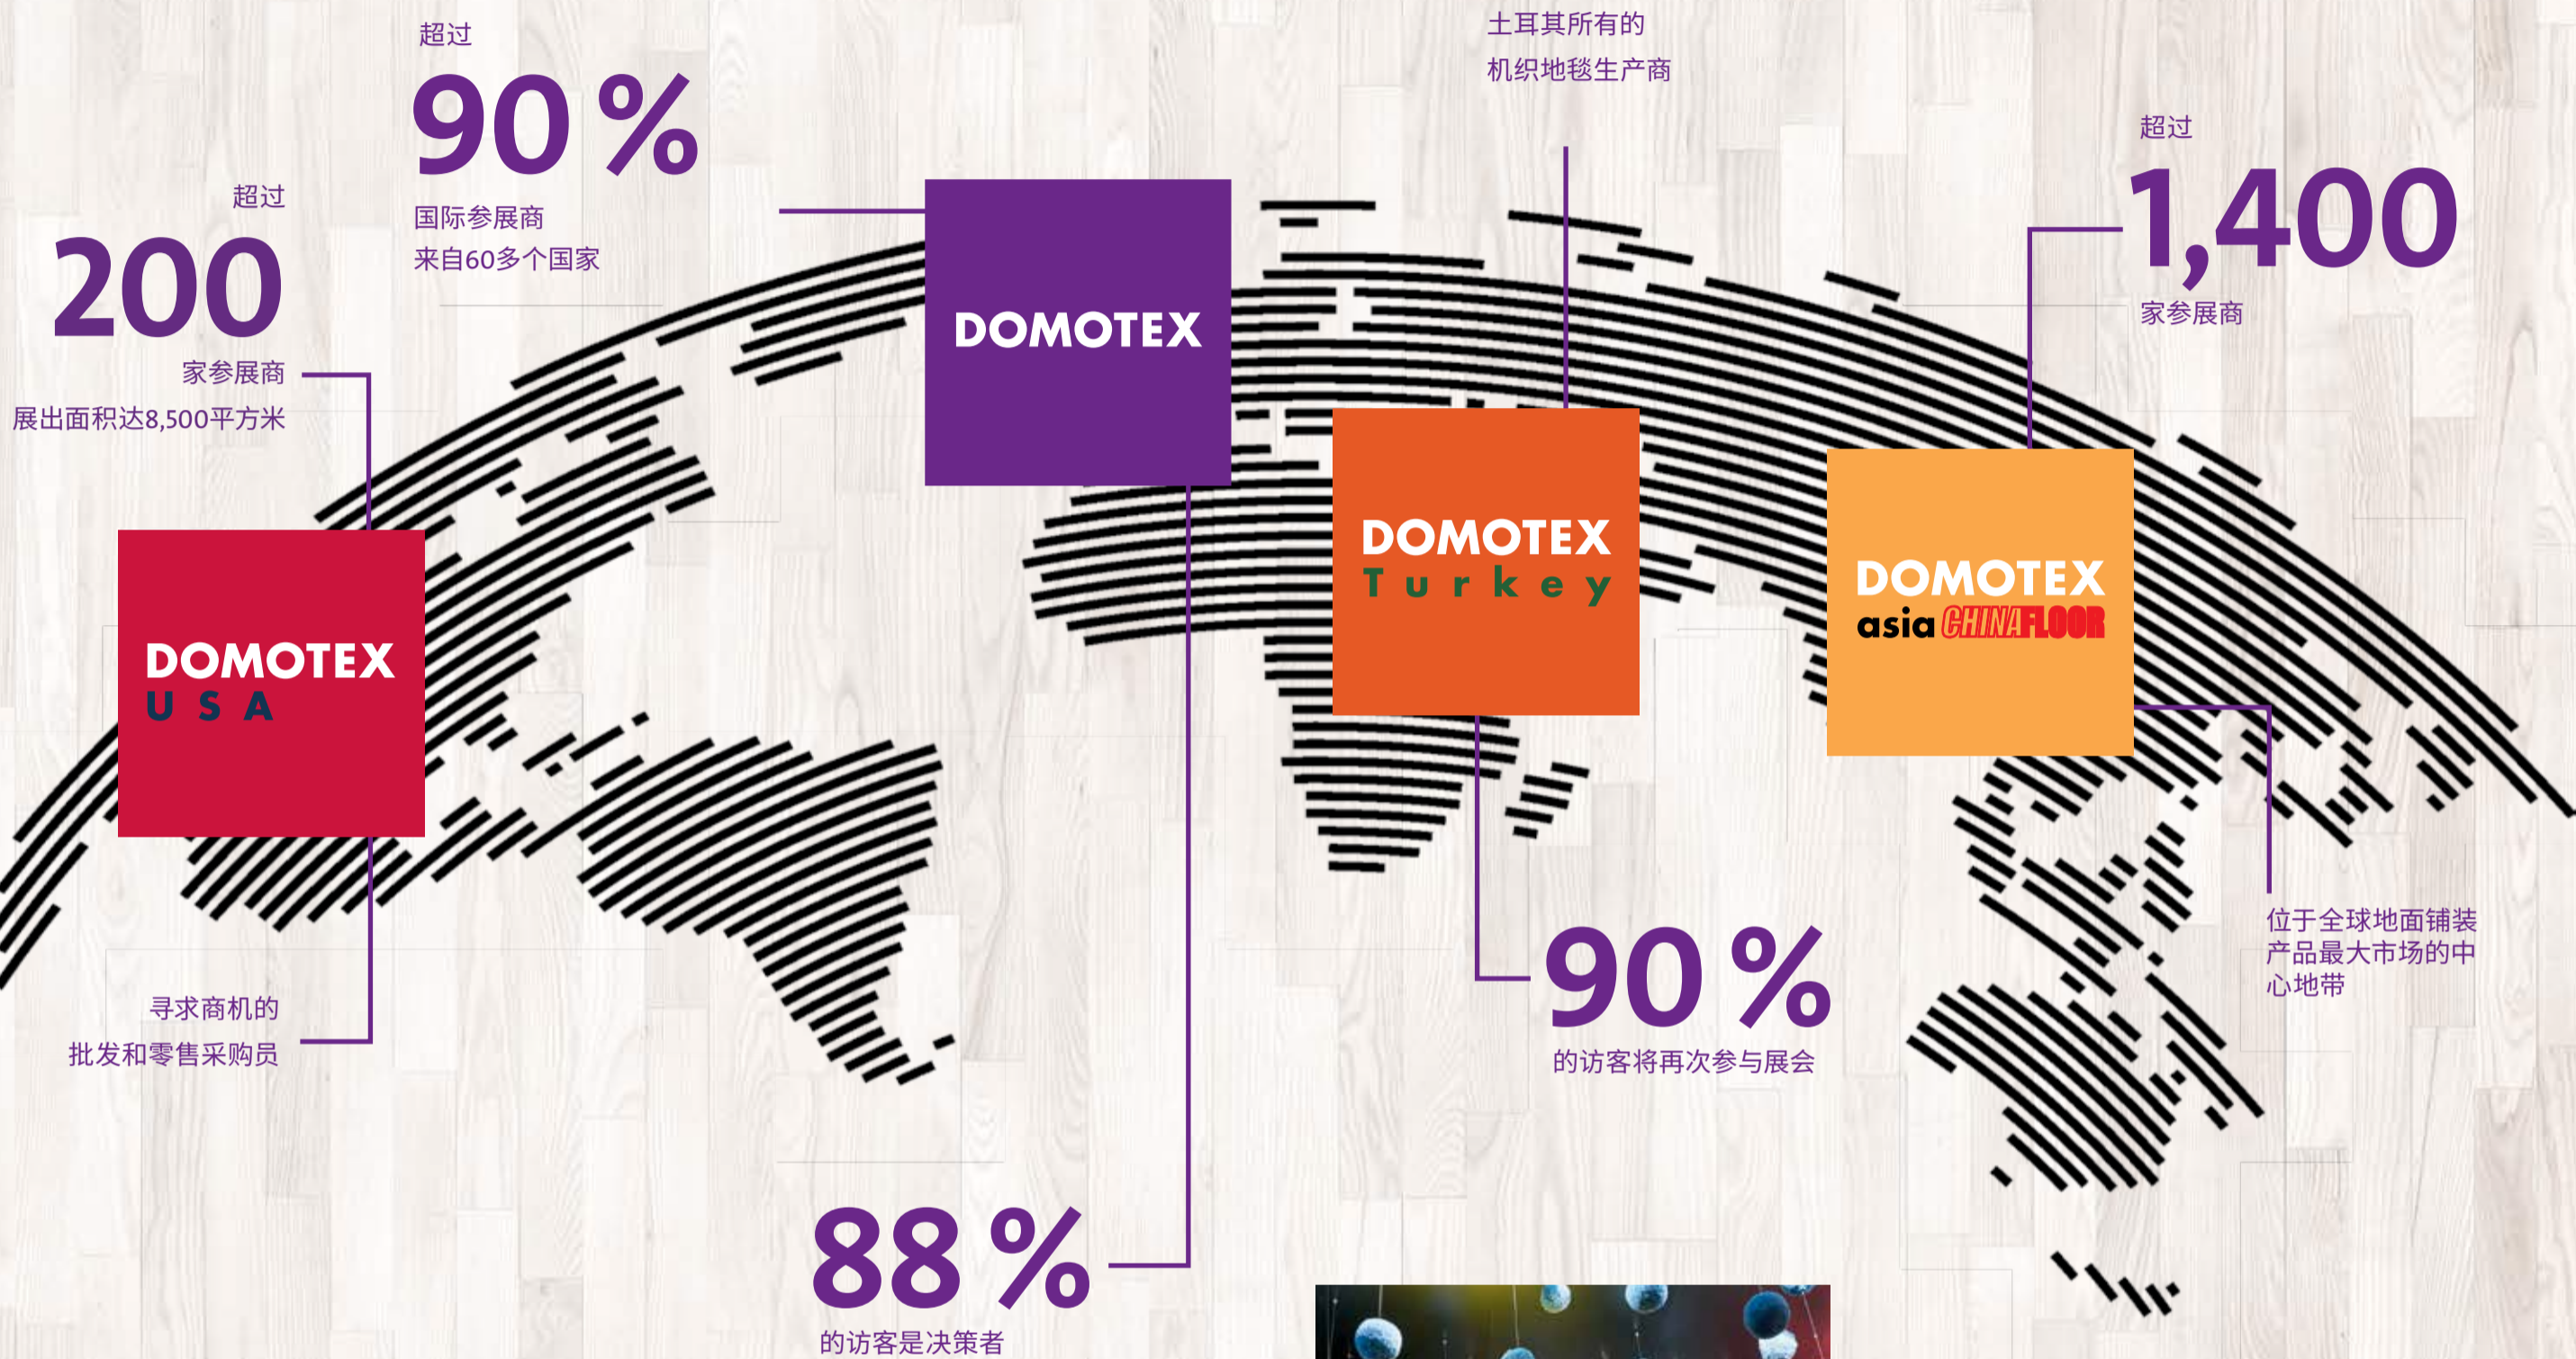

- 受益于展会效益的提升
- 从国际市场平台中获利
- 探索业务发展新机遇

DOMOTEX全球系列展将持续为您提供专业市场环境,激发您拓展和巩固业务的决心。

建立联系、开拓业界新伙伴 —— 放眼全球

四大展会、四大国家。DOMOTEX汇集地毯行业的参展商与决策者。放眼全球。汉诺威、亚特兰大、上海和加济安泰普——1月至9月。不论是参展商还是观众,都将获得业界第一手经验资讯以及最新行业潮流趋势。DOMOTEX为您提供专业市场环境,激发您拓展和巩固业务的决心。

邻近区域地毯行业 土耳其和中东地区的地板中心

DOMOTEX
Turkey

加济安泰普
2020年7月13-16日

汇集土耳其所有地毯制造商的展会。土耳其国际地面铺装展览会展会是土耳其境内机器制造地毯的重要展会。在展示其他产品的同时，该展会已经成功将自身塑造为该区域地面铺装产品的领头羊。决策者在访客中占据相当高的比重，他们中大部分来自土耳其、中东及其邻近地区。借助土耳其国际地面铺装展览会的展会平台，进军土耳其和中东市场。

各行各业的
市场领军企业

聚焦有意拓展业务的批
发和零售采购人员

DOMOTEX 2020: 令人信服的事实

DOMOTEX
汉诺威
2021年1月15-18日

DOMOTEX
Turkey
加济安泰普
2020年7月13-16日

DOMOTEX
asia
上海
2020年8月31日-9月2日

DOMOTEX
USA
亚特兰大
2021年3月1-3日

还不够具有说服力? 你将获得:

- **强势品牌效应:** 举办影响整个行业的论坛。在潮流诞生之地——DOMOTEX Hannover开展业务, 引领DOMOTEX全球系列展会。
 - **区域焦点:** 与目标市场直接建立联系——在DOMOTEX USA和DOMOTEX Turkey。
 - **当地重大展会:** DOMOTEX 全球系列展会在您所在的地区处于领先地位。汇集区域内大量市场领军企业, 受益良多。
 - **高级别决策者:** 准备好会见希望在DOMOTEX展会上拓展业务的决策者。
- **全球网络** 打造跨区域跨市场的稳定网络。
- **专属平台, 专属关注度:** 会前的广泛报道, 会中会后的大量宣传——来自36个国家近400名记者齐聚DOMOTEX Hannover。